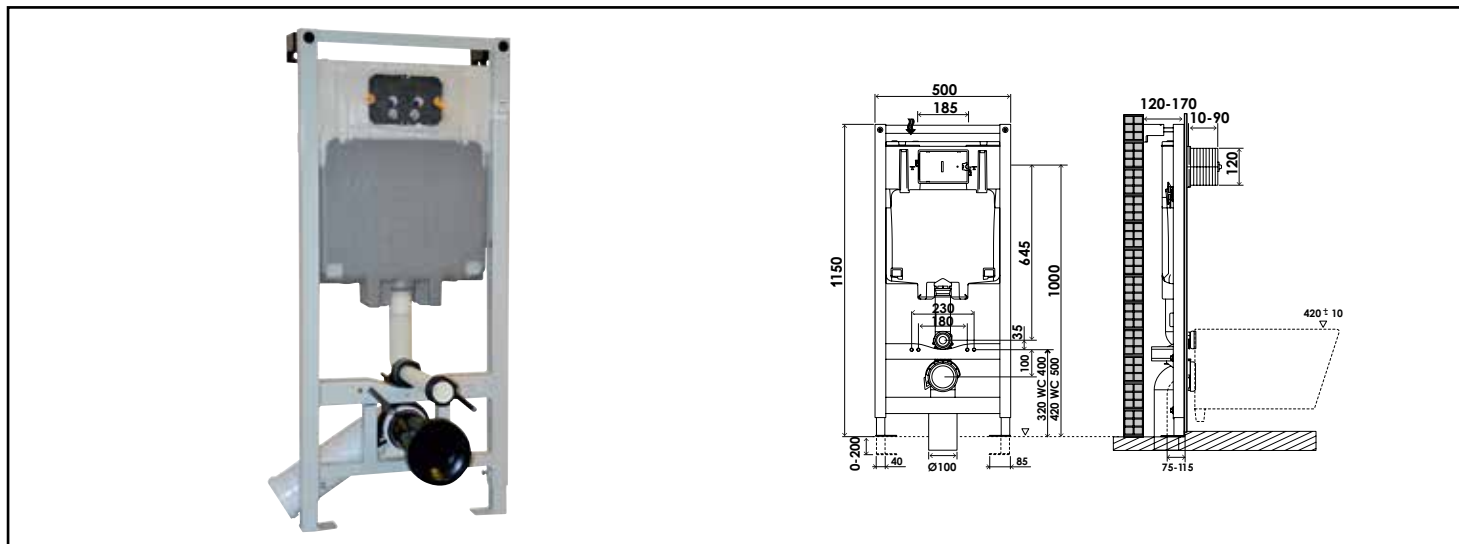

Référence : **501513508**

BATI-SUPPORT WC MURAL 3/6L - SANS PLAQUE - ROBINET FLOTTEUR SILENCIEUX - ROLF

• ADAPTÉ POUR UNE FIXATION MURALE

DESCRIPTION	Bâti-support mural 2 fixations au sol et 4 au mur, pour un ancrage sécurisé. - Réservoir anti-condensation avec mécanisme 3/6 litres, pour économiser de l'eau. - Robinet flotteur silencieux, pour un confort d'utilisation. - Livré avec tube de chasse, tunnel de traversée de cloison, robinet d'arrêt, tube-réservoir cuvette, système d'évacuation universel, sortie verticale ou horizontale, fixations murales réglables, tiges filetées et cache-écrous. - Plaque de commande 3/6 litres en option.
CARACTÉRISTIQUES	Bâti-support mural : - 2 fixations au sol et 4 au mur. - Réservoir anti-condensation avec mécanisme 3/6 litres. - Robinet flotteur silencieux. - Livré avec tube de chasse, tunnel de traversée de cloison, robinet d'arrêt, tube-réservoir cuvette, système d'évacuation universel, sortie verticale ou horizontale, fixations murales réglables, tiges filetées et cache-écrous. - Plaque de commande 3/6 litres en option.
APPLICATIONS	Pack wc
CONDITIONS D'UTILISATION	Veiller à adapter les fixations murales à la nature du mur porteur.
COMPATIBILITÉ	<ul style="list-style-type: none"> • Adapté à tous les types de mur porteur • Tous les types de cuvettes à suspendre sont compatibles avec les bati-supports.
PRÉCAUTION D'EMPLOI	Veiller à adapter les fixations murales à la nature du mur porteur.
SPECIFICATIONS D'INSTALLATION	Permet l'équipement d'un WC
PRESCRIPTION DE POSE	N'est pas adapté pour une application autre que celle décrite ci-dessus. Notre garantie porte sur les défauts de matière ou de fabrication et s'applique dans les conditions définies par le fabricant. La garantie ne couvre pas les consommables, l'usure normale, les pièces mobiles, les dommages dus aux chocs - Livré avec tube de chasse, tunnel de traversée de cloison, robinet d'arrêt, tube-réservoir cuvette, système d'évacuation universel, sortie verticale ou horizontale, fixations murales réglables, tiges filetées et cache-écrous. - Plaque de commande 3/6 litres en option.